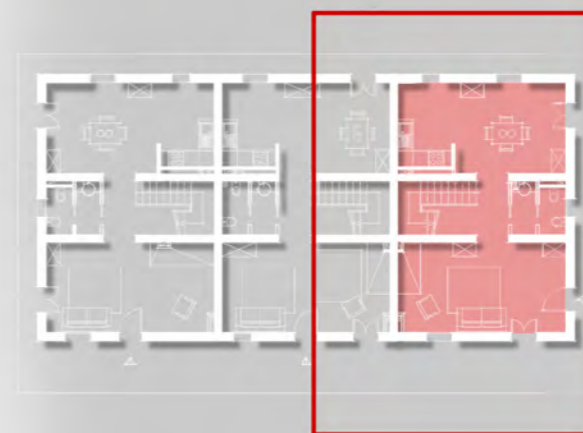

3  
piano terra

i casali toscani  
Monacino

scala 1:50

3

piano primo

alloggio (100%) 137,5 mq  
giardino 1032 mq

i casali toscani  
Monacino

piano terra

piano primo