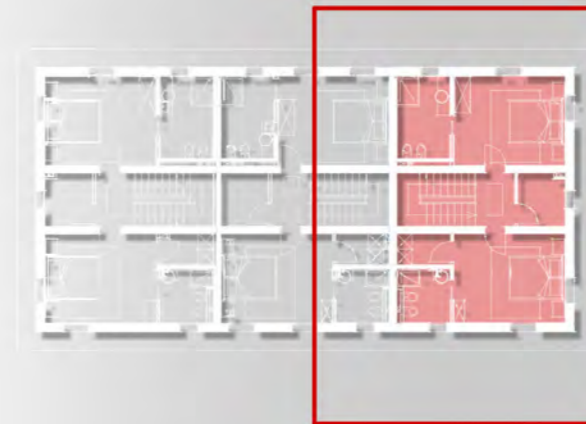

3  
piano terra

i casali toscani  
Monacino

scala 1:50

3

piano primo

alloggio (100%) 137,5 mq  
giardino 1032 mq

i casali toscani  
Monacino

piano terra

piano primo