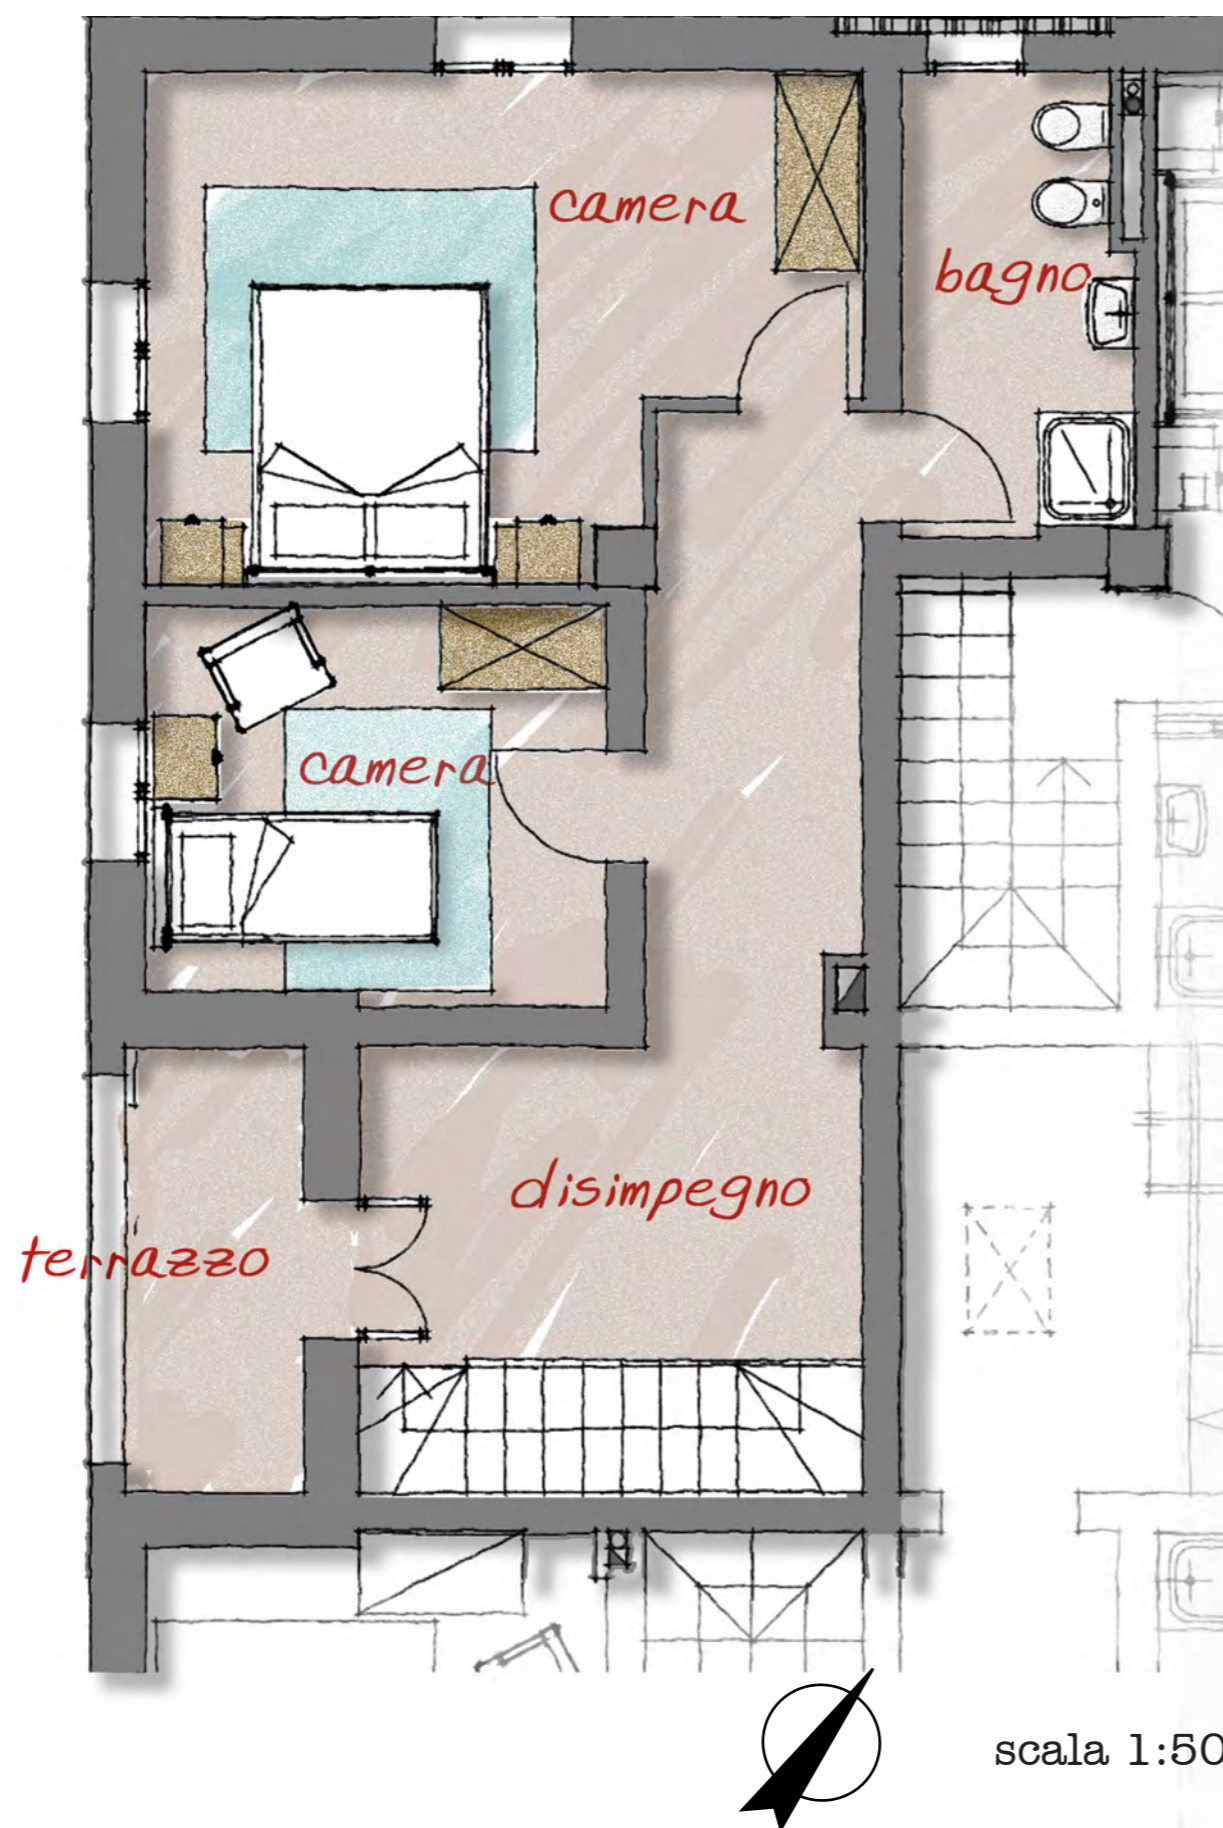

scala 1:50

2

piano terra

i casali toscani
Vallipiede

2
piano primo

scala 1:50

Alloggio (100%)	122,5 mq
Loggia (100%)	5 mq
Totale	127,5 mq
Giardino	357 mq

i casali toscani
Vallipiede

2

Vallipiede

piano terra

piano primo