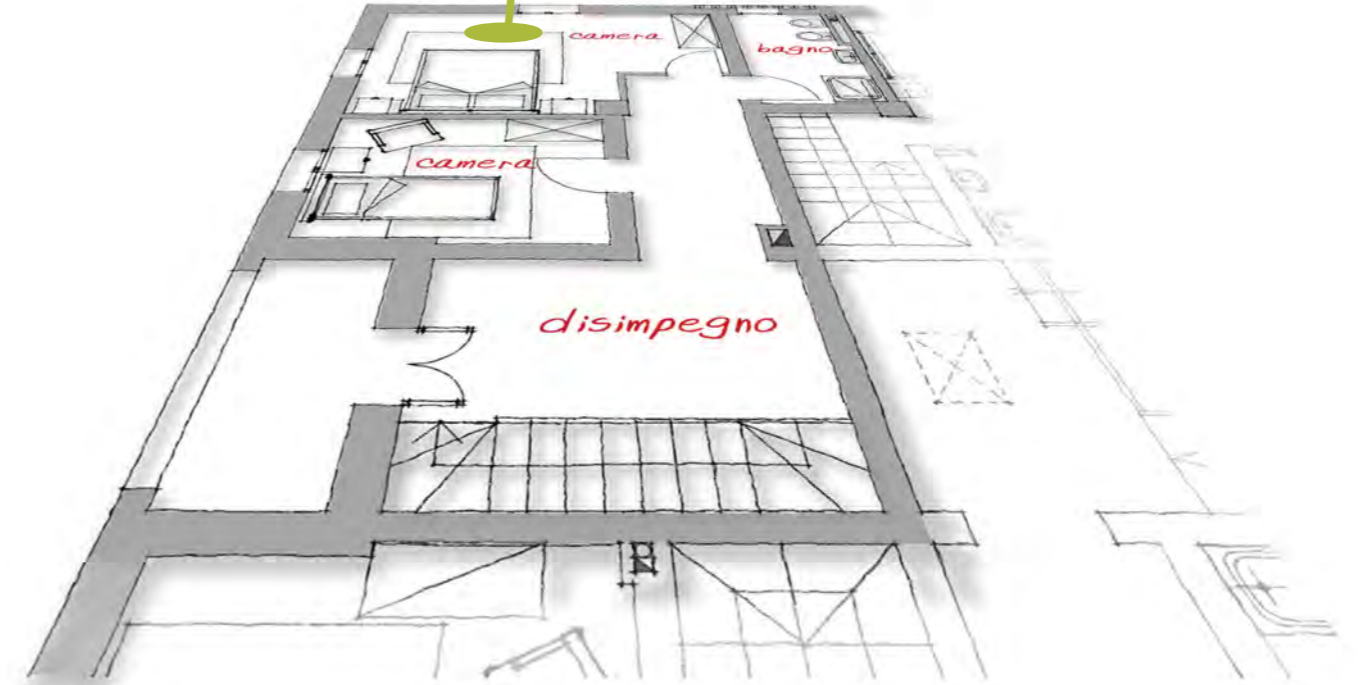

scala 1:50

2

piano terra

i casali toscani
Vallipiede

2
piano primo

scala 1:50

Alloggio (100%)	122,5 mq
Loggia (100%)	5 mq
Totale	127,5 mq
Giardino	357 mq

i casali toscani
Vallipiede

2

Vallipiede

piano terra

piano primo