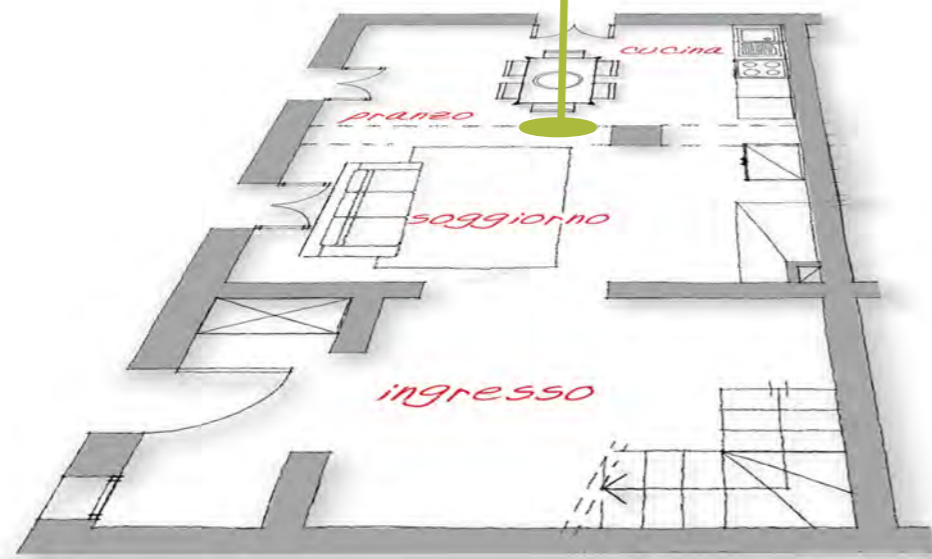

scala 1:50

2

piano terra

i casali toscani
Vallipiede

2
piano primo

scala 1:50

Alloggio (100%)	122,5 mq
Loggia (100%)	5 mq
Totale	127,5 mq
Giardino	357 mq

i casali toscani
Vallipiede

2

Vallipiede

piano terra

piano primo