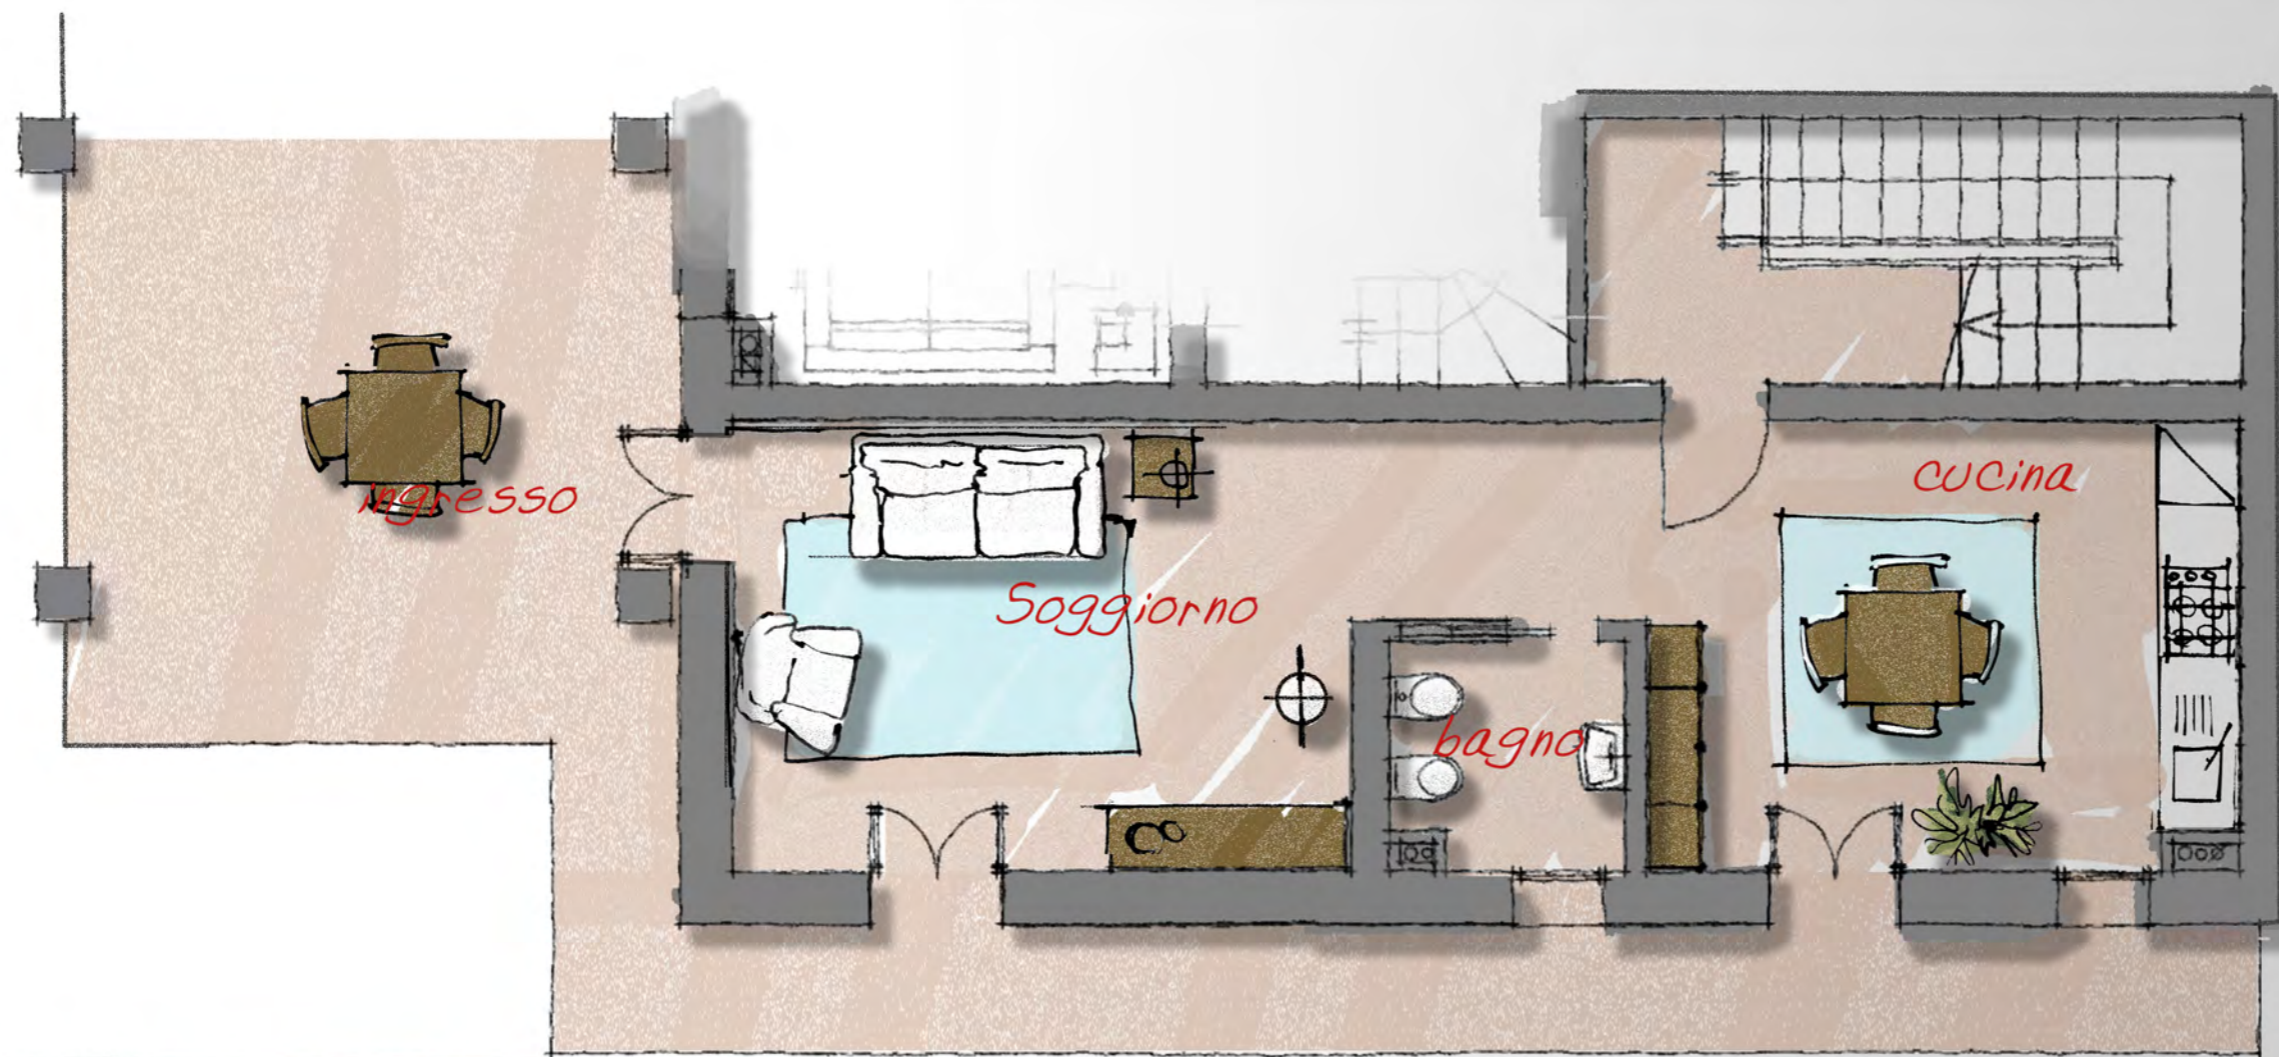

5
piano terra

scala 1:50

i casali toscani
Vallipiede

5
piano primo

Alloggio (100%)	109,1 mq
Loggia (100%)	6 mq
Totale	115,1 mq
Patio	21,5 mq
Giardino	259 mq

scala 1:50

i casali toscani
Vallipiede

5

Vallipiede

piano terra

piano primo