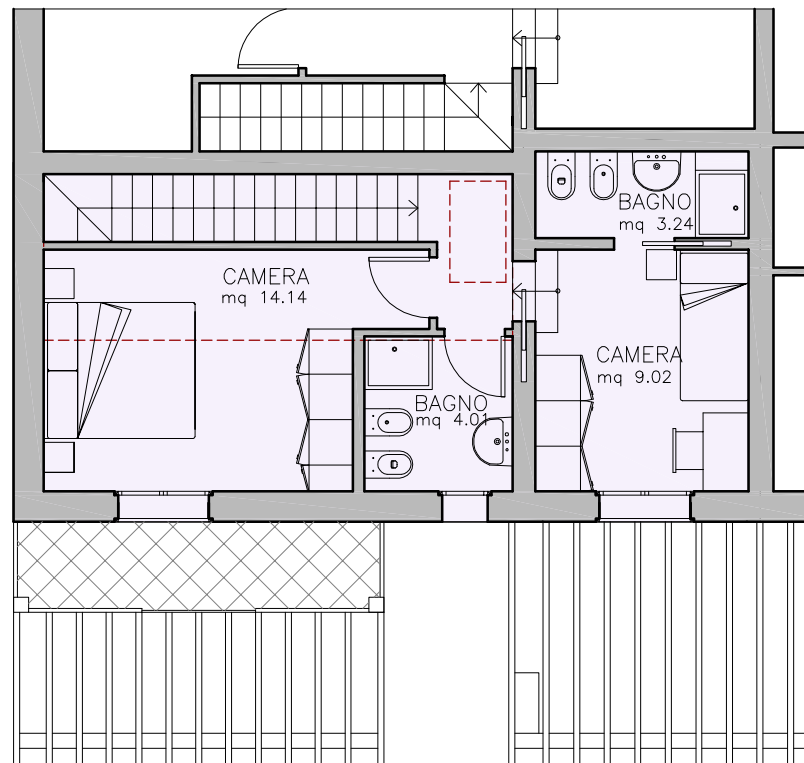

PIANTA PIANO TERRA
scala 1:100

PIANTA PIANO PRIMO

SEZIONE
scala 1:100

LO SCHEMA E LE DIMENSIONI POTRANNO SUBIRE VARIAZIONI A DISCREZIONE DELLA D.L.

LOTTO 1		FABBRICATO 1	
ALLOGGIO (2)		Rev. 1 05/05/09	
SUPERFICI	Mqr	%	Mqc
ALLOGGIO	mq 75.42	100%	mq 75.42
TERRAZZO/LOGGIA	mq 26.13	25%	mq 6.53
SOTTOTETTO (non abitabile)	mq 13.64	15%	mq 2.05
CANTINA			
POSTO AUTO			
GIARDINO E CAMMINAMENTI	mq 19.07	15%	mq 2.86
TOTALE SUP. REALE	mq 115.19		
TOTALE SUP. COMM.			mq 86.86