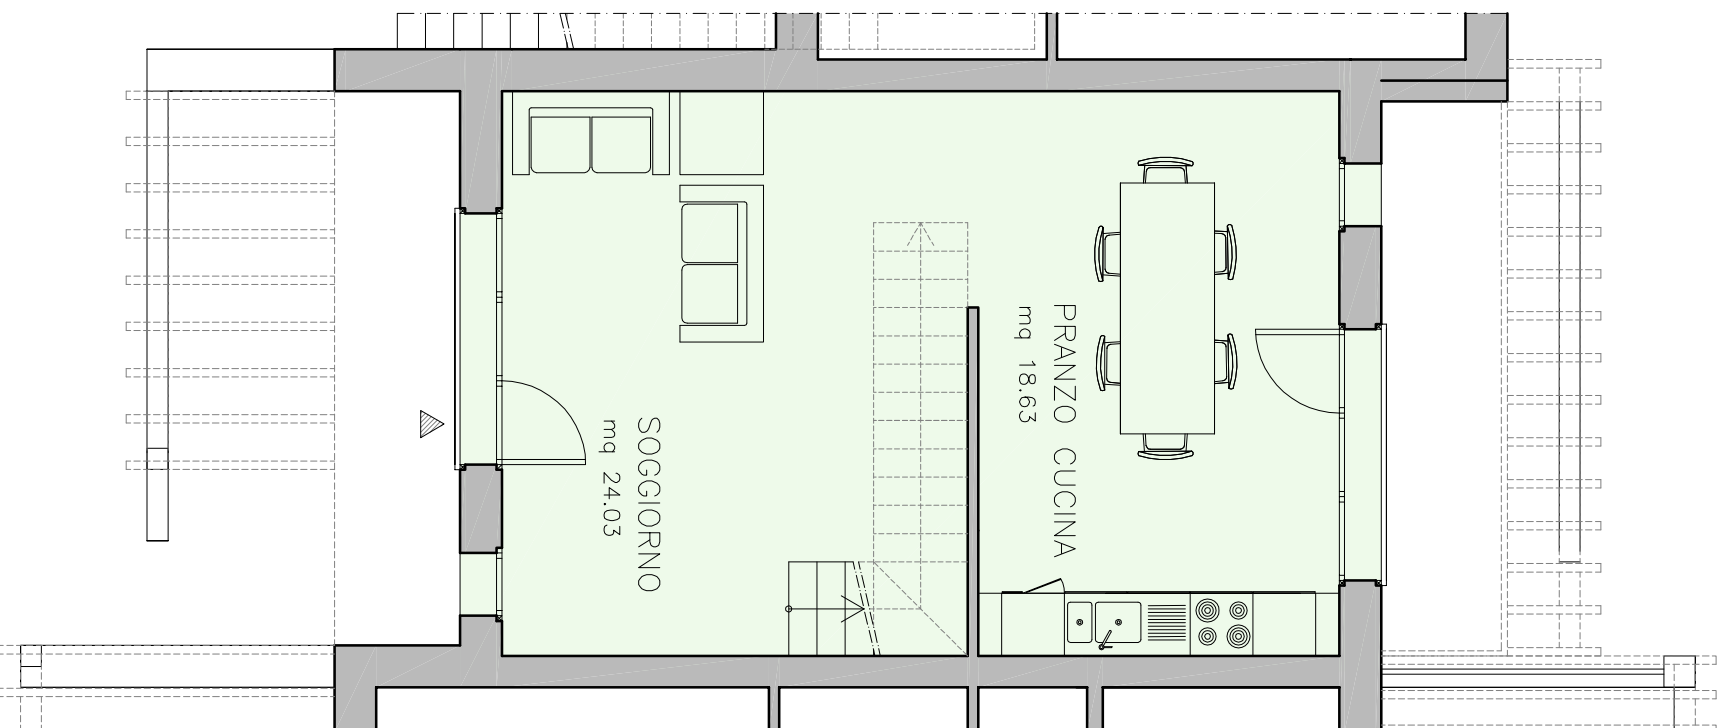

PIANTA PIANO TERRA
scala 1:200

PIANTA PIANO TERRA
scala 1:100

PIANTA PIANO PRIMO
scala 1:100

LOTTO 2-3		ALLOGGIO ③		FABBRICATO 2C	
SUPERFICI	Mqr	%	Mqc		
ALLOGGIO	mq 97.03	100%	mq 97.03		
TERRAZZO/LOGGIA	mq 39.77	25%	mq 9.94		
SOTTOIETTO (non abitabile)	mq 21.56	15%	mq 3.23		
CANTINA					
POSTO AUTO					
GIARDINO E CAMMINAMENTI	mq 45.88	15%	mq 6.88		
TOTALE SUP. REALE	mq 158.36				
TOTALE SUP. COMM.				mq 117.08	