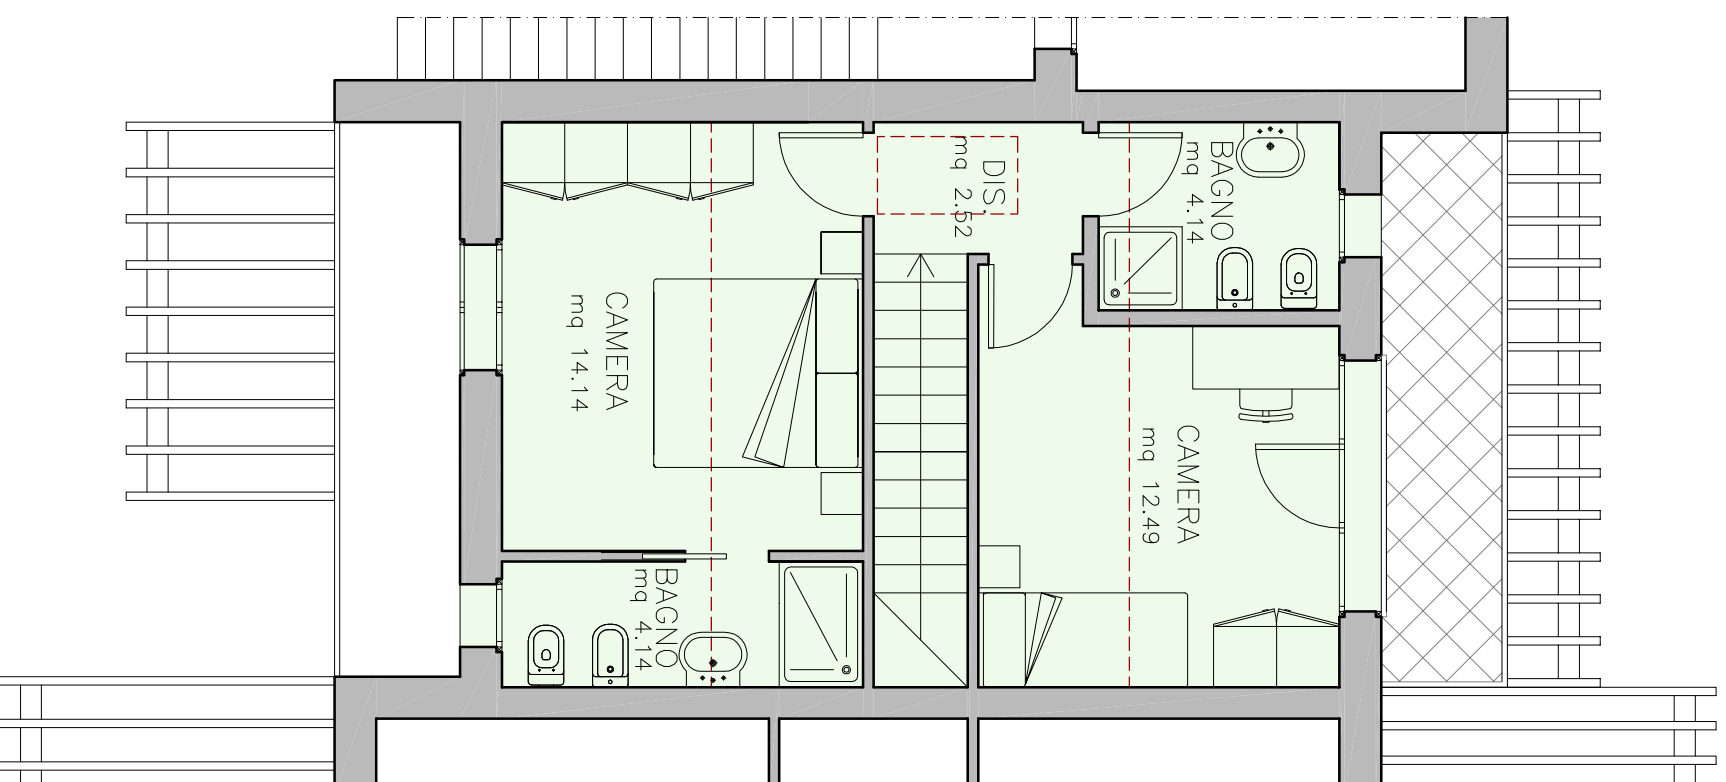

PIANTA PIANO TERRA
scala 1:200

PIANTA PIANO TERRA
scala 1:100

PIANTA PIANO PRIMO
scala 1:100

LOTTO 2-3		ALLOGGIO ③		FABBRICATO 2C	
SUPERFICI	Mqr	%	Mqc		
ALLOGGIO	mq 97.03	100%	mq 97.03		
TERRAZZO/LOGGIA	mq 39.77	25%	mq 9.94		
SOTTOIETTO (non abitabile)	mq 21.56	15%	mq 3.23		
CANTINA					
POSTO AUTO					
GIARDINO E CAMMINAMENTI	mq 45.88	15%	mq 6.88		
TOTALE SUP. REALE	mq 158.36				
TOTALE SUP. COMM.				mq 117.08	