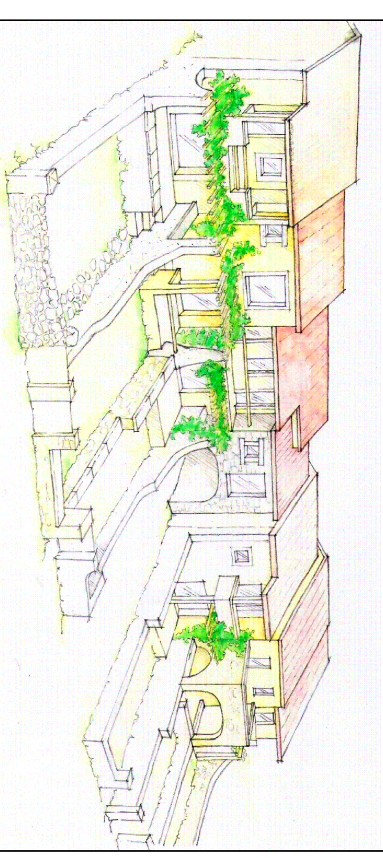

LOTTO 2-3

ALLOGGIO ④

FABBRICATO 2C
Rev. 1 05/05/09

SUPERFICI	Mqr	%	Mqc
ALLOGGIO	m ^q 125.91	100%	m ^q 125.91
TERRAZZO/LOGGIA	m ^q 42.49	25%	m ^q 10.62
SOTTOTETTO (non abitabile)	m ^q 32.76	15%	m ^q 4.91
CANTINA			
POSTO AUTO			
GIARDINO E CAMMINAMENTI	m ^q 55.11	15%	m ^q 8.27
TOTALE SUP. REALE	m ^q 201.16		
TOTALE SUP. COMM.			m ^q 149.71

PIANTA PIANO TERRA
scala 1:100

PIANTA PIANO PRIMO
scala 1:100

Provincia di Olbia Tempio
Comune di La Maddalena

PIANTA PIANO TERRA
PIANTA PIANO TERRA
PIANTA PIANO PRIMO
LO SCHEMA E LE DIMENSIONI POTRANNO SUBIRE VARIAZIONI A DISCREZIONE DELLA D.L.