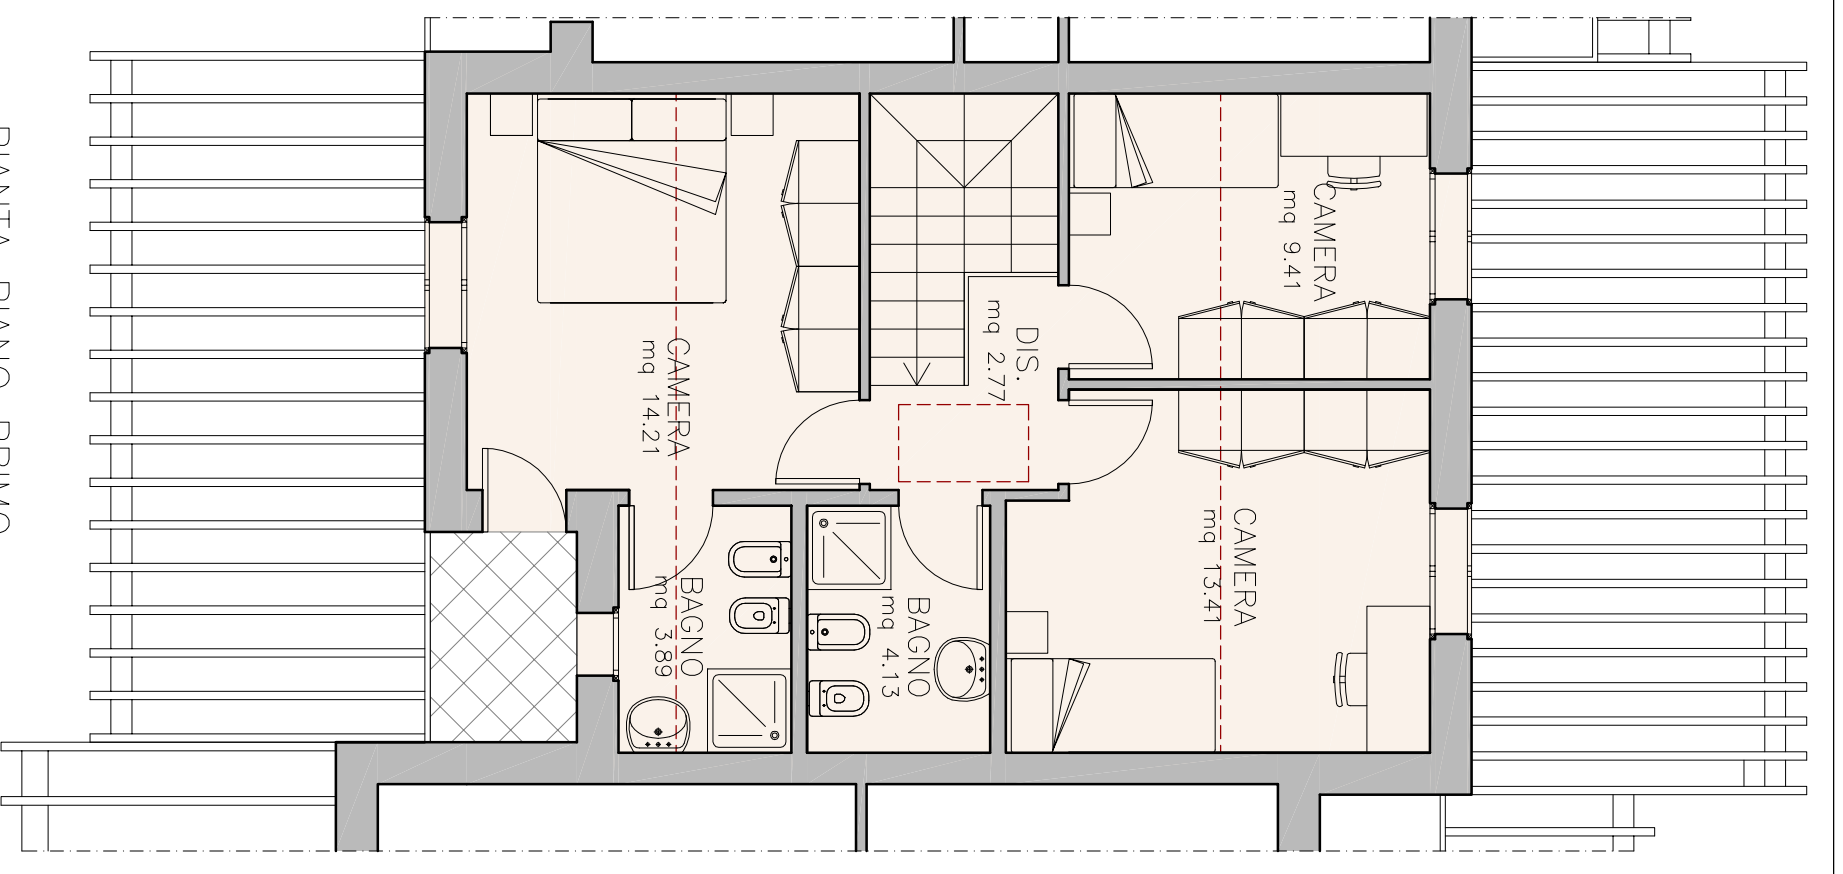

LOTTO 2-3

ALLOGGIO ④

FABBRICATO 2C
Rev. 1 05/05/09

SUPERFICI	Mqr	%	Mqc
ALLOGGIO	m ^q 125.91	100%	m ^q 125.91
TERRAZZO/LOGGIA	m ^q 42.49	25%	m ^q 10.62
SOTTOTETTO (non abitabile)	m ^q 32.76	15%	m ^q 4.91
CANTINA			
POSTO AUTO			
GIARDINO E CAMMINAMENTI	m ^q 55.11	15%	m ^q 8.27
TOTALE SUP. REALE	m ^q 201.16		
TOTALE SUP. COMM.			m ^q 149.71

PIANTA PIANO TERRA
scala 1:100

PIANTA PIANO PRIMO
scala 1:100

Provincia di Olbia Tempio
Comune di La Maddalena

PIANTA PIANO TERRA
PIANTA PIANO TERRA
PIANTA PIANO PRIMO
LO SCHEMA E LE DIMENSIONI POTRANNO SUBIRE VARIAZIONI A DISCREZIONE DELLA D.L.