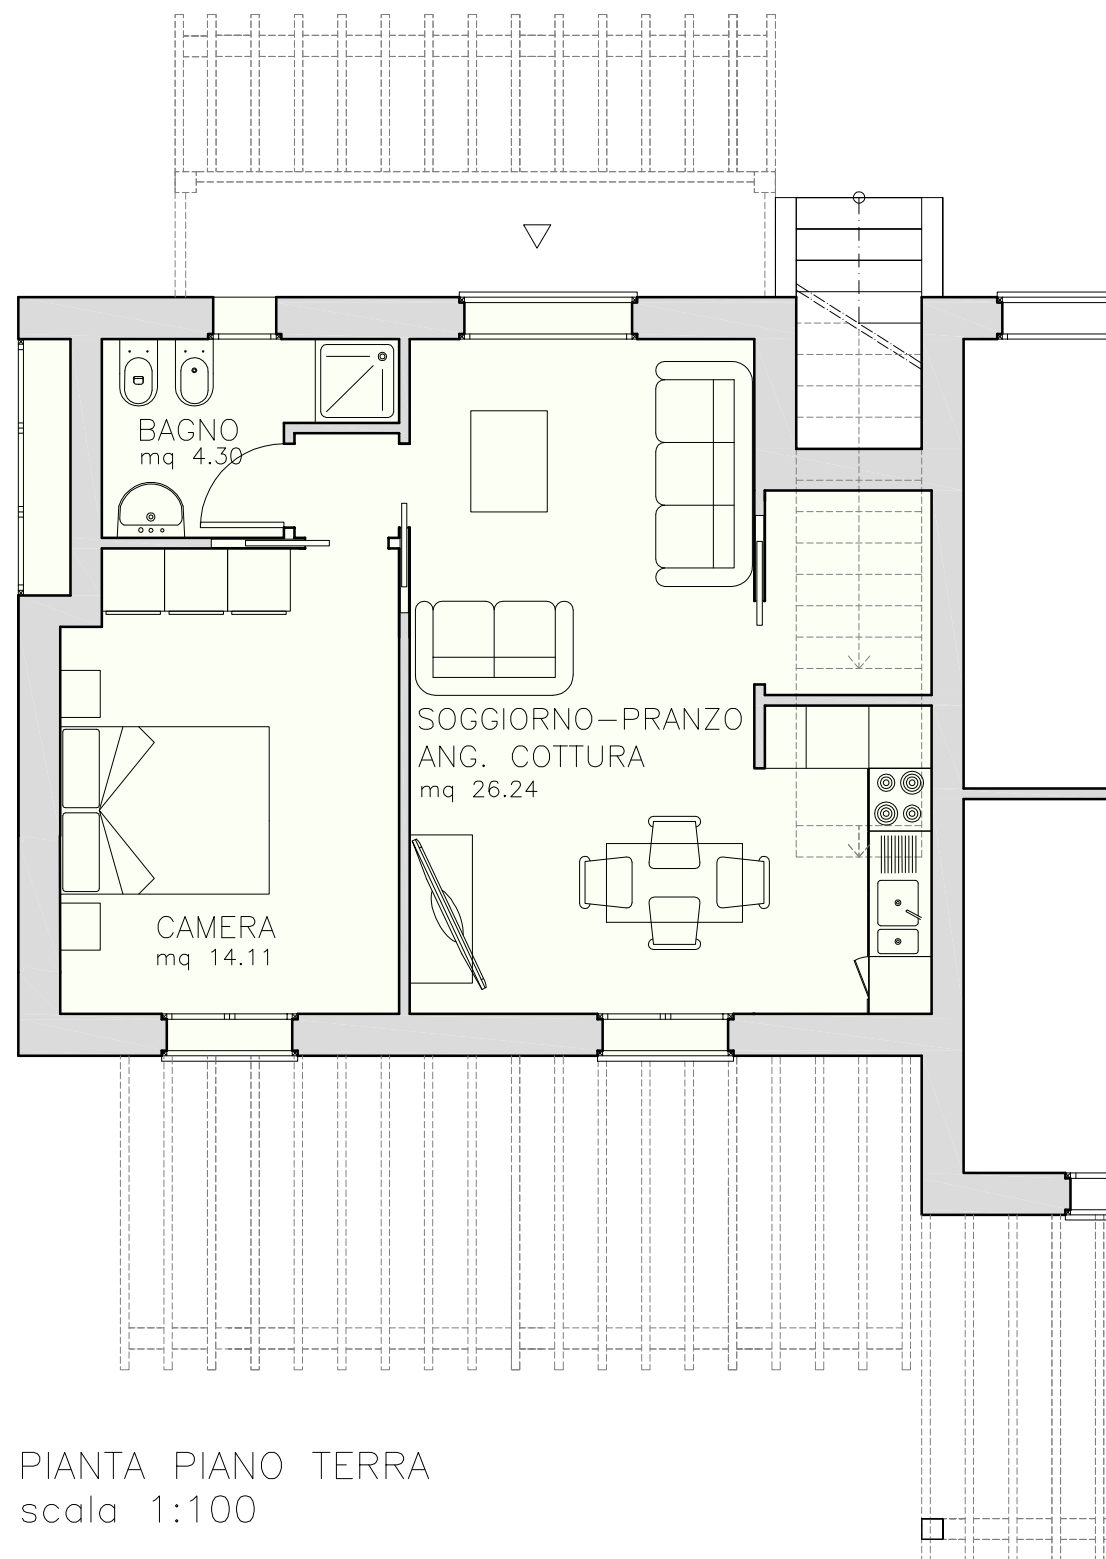

PIANTA PIANO TERRA
scala 1:200

PIANTA PIANO TERRA
scala 1:100

LOTTO 4		FABBRICATO 4A	
ALLOGGIO ①		Rev. 2 09/02/12	
SUPERFICI	Mqr	%	Mqc
ALLOGGIO	mq 61.67	100%	mq 61.67
TERRAZZO/LOGGIA	mq 42.37	25%	mq 10.59
SOTTOTETTO (non abitabile)	—		

CANTINA			
POSTO AUTO			
GIARDINO E CAMMINAMENTI	mq 65.16	15%	mq 9.77
TOTALE SUP. REALE	mq 104.04		
TOTALE SUP. COMM.			mq 82.03

Provincia
di
Olbia Tempio

Comune
di
La Maddalena

LO SCHEMA E LE DIMENSIONI POTRANNO SUBIRE VARIAZIONI A DISCREZIONE DELLA D.L.