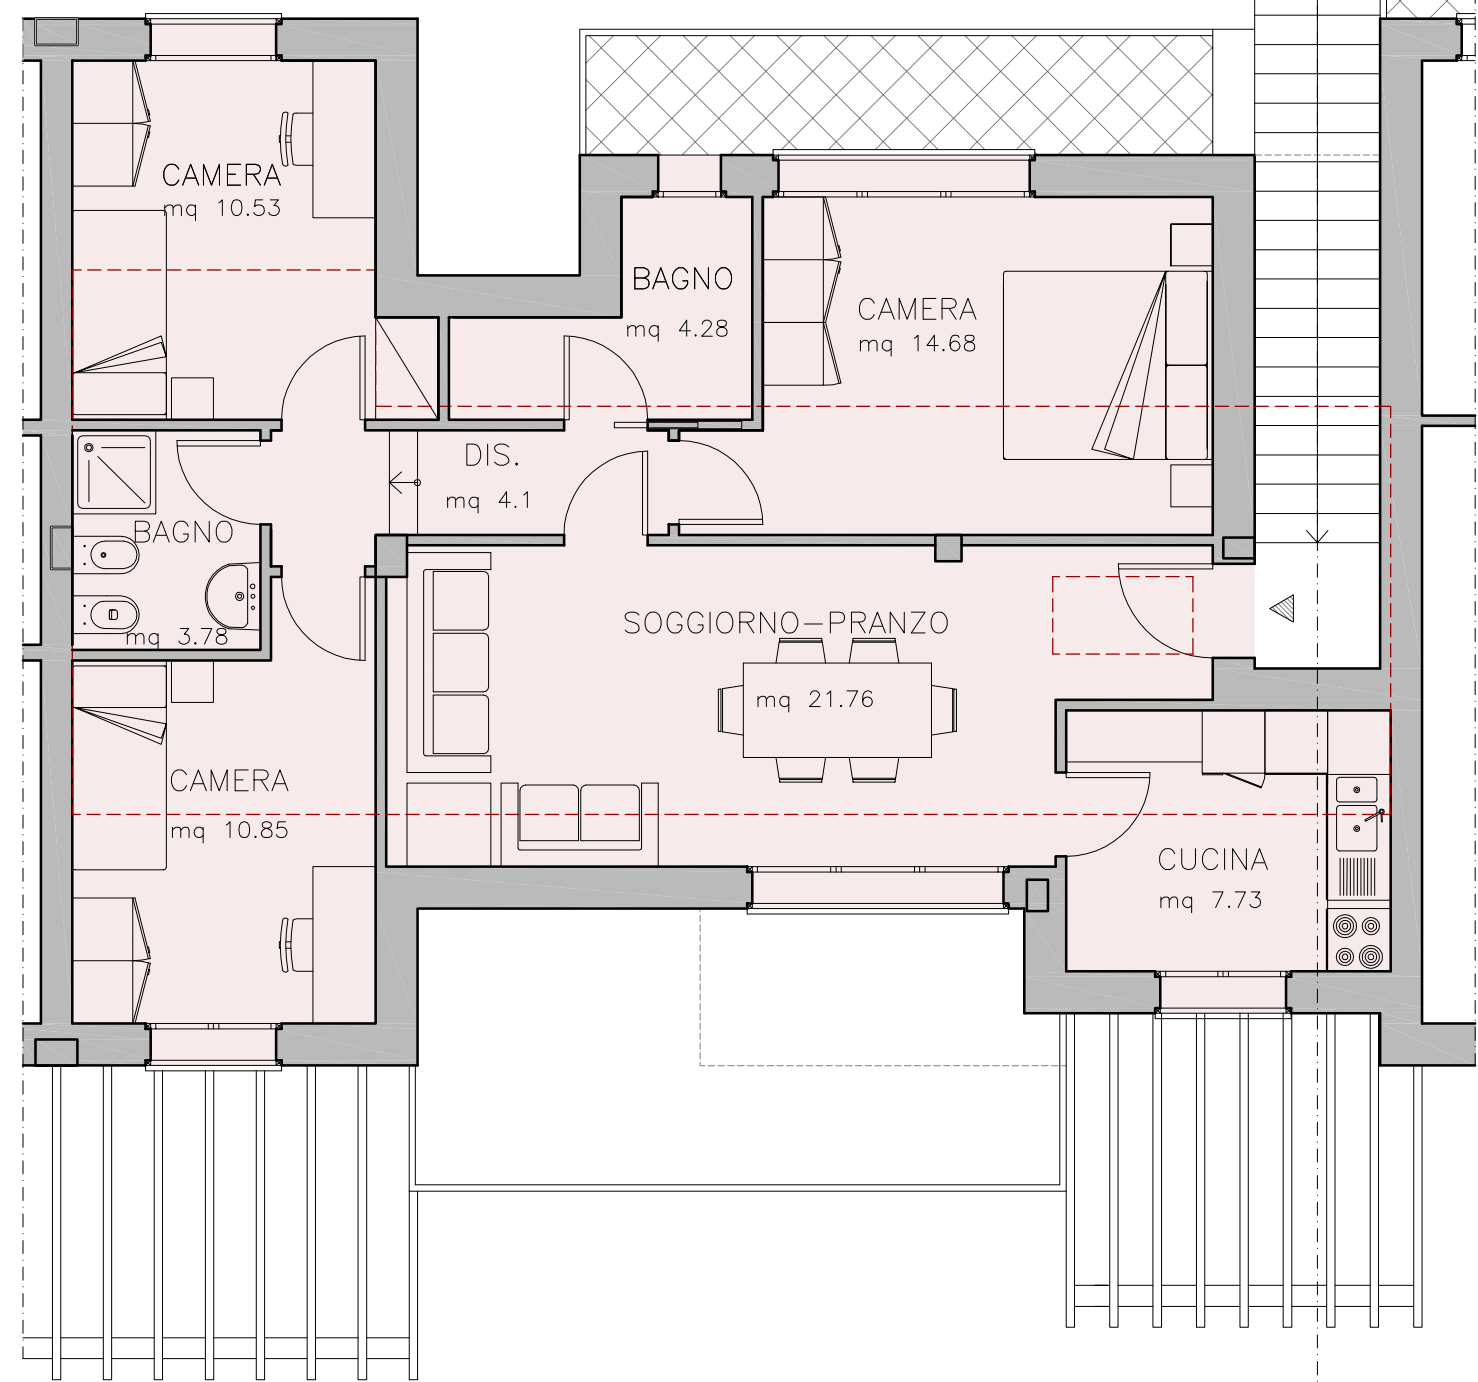

PIANTA PIANO TERRA
scala 1:200

SEZIONE
scala 1:100

PIANTA PIANO PRIMO
scala 1:100

LO SCHEMA E LE DIMENSIONI POTRANNO SUBIRE VARIAZIONI A DISCREZIONE DELLA D.L.

LOTTO 4		FABBRICATO 4A	
ALLOGGIO (11)		Rev. 1 05/05/09	
SUPERFICI	Mqr	%	Mqc
ALLOGGIO	m ^q 97.29	100%	m ^q 97.29
TERRAZZO/LOGGIA	m ^q 31.27	25%	m ^q 7.82
SOTTOTETTO (non abitabile)	m ^q 52.91	15%	m ^q 7.94
CANTINA			
POSTO AUTO			
GIARDINO E CAMMINAMENTI	m ^q 10.00	15%	m ^q 1.50
TOTALE SUP. REALE	m ^q 181.47		
TOTALE SUP. COMM.			m ^q 114.55

Provincia
di
Olbia Tempio

Comune
di
La Maddalena