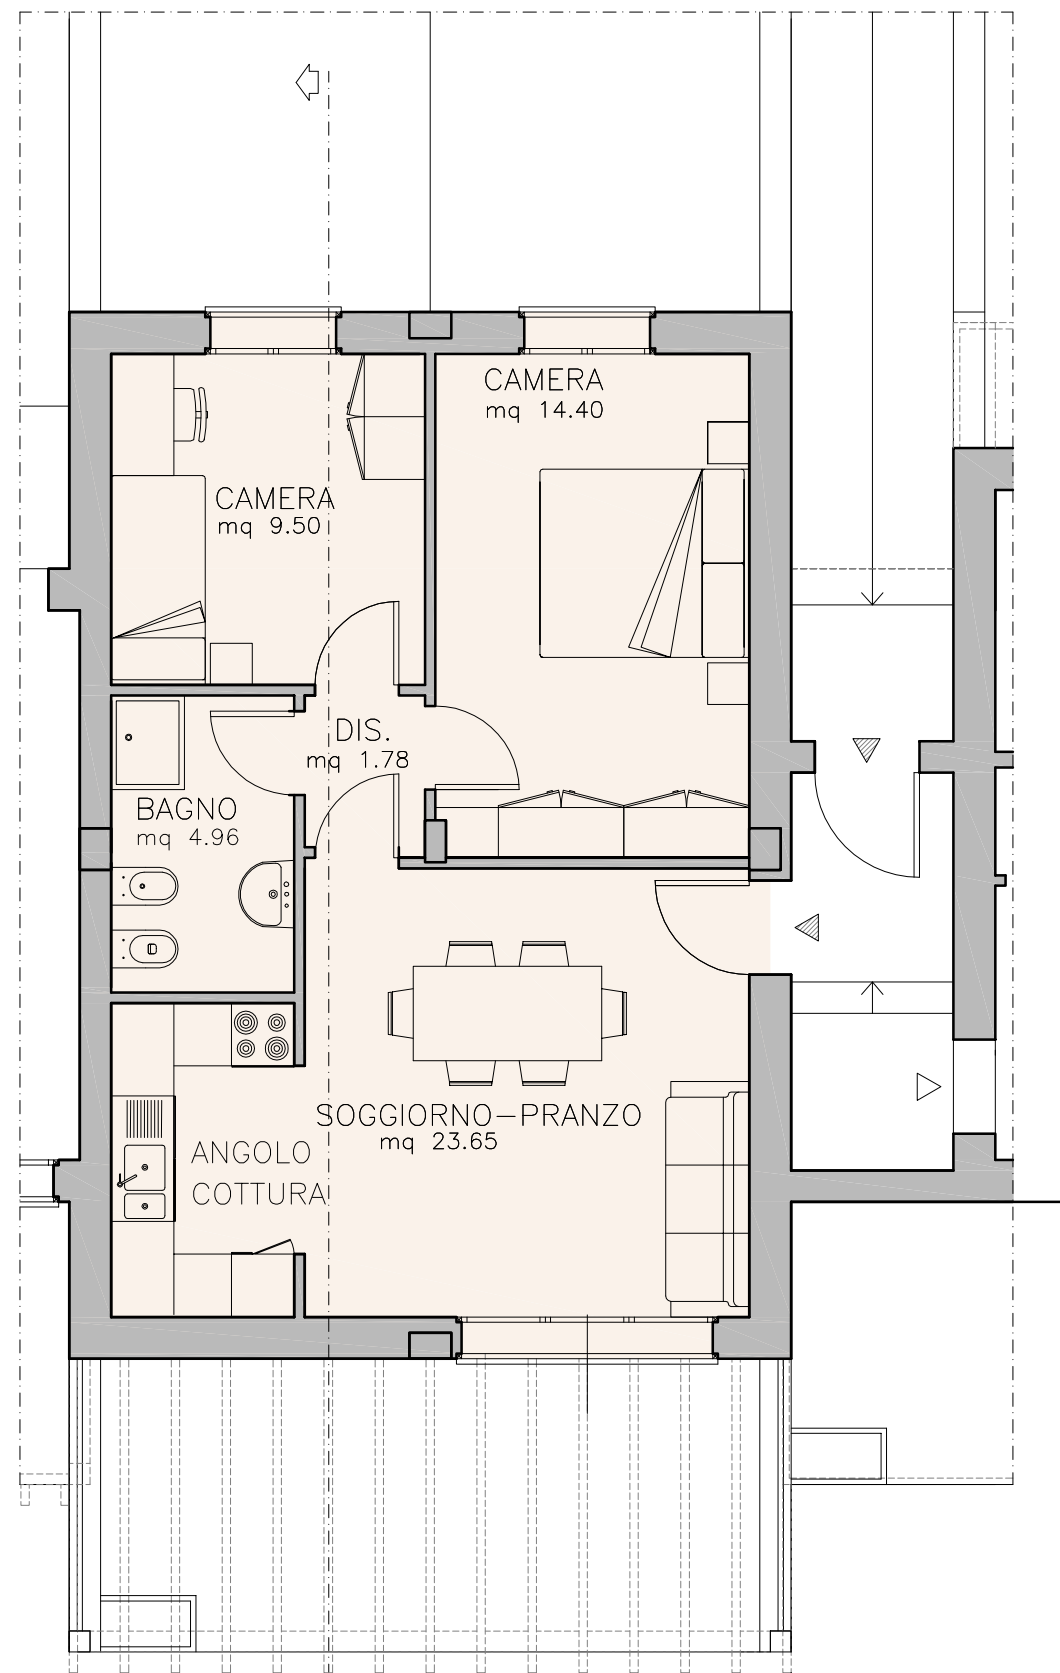

PIANTA PIANO TERRA
scala 1:200

PIANTA PIANO TERRA
scala 1:100

LOTTO 4		FABBRICATO 4A	
ALLOGGIO ④		Rev. 1 05/05/09	
SUPERFICI	Mqr	%	Mqc
ALLOGGIO	mq 66.28	100%	mq 66.28
TERRAZZO/LOGGIA	mq 20.49	25%	mq 5.12
SOTTOTETTO (non abitabile)	—		
CANTINA			
POSTO AUTO			
GIARDINO E CAMMINAMENTI	mq 30.04	15%	mq 4.51
TOTALE SUP. REALE	mq 86.77		
TOTALE SUP. COMM.			mq 75.91