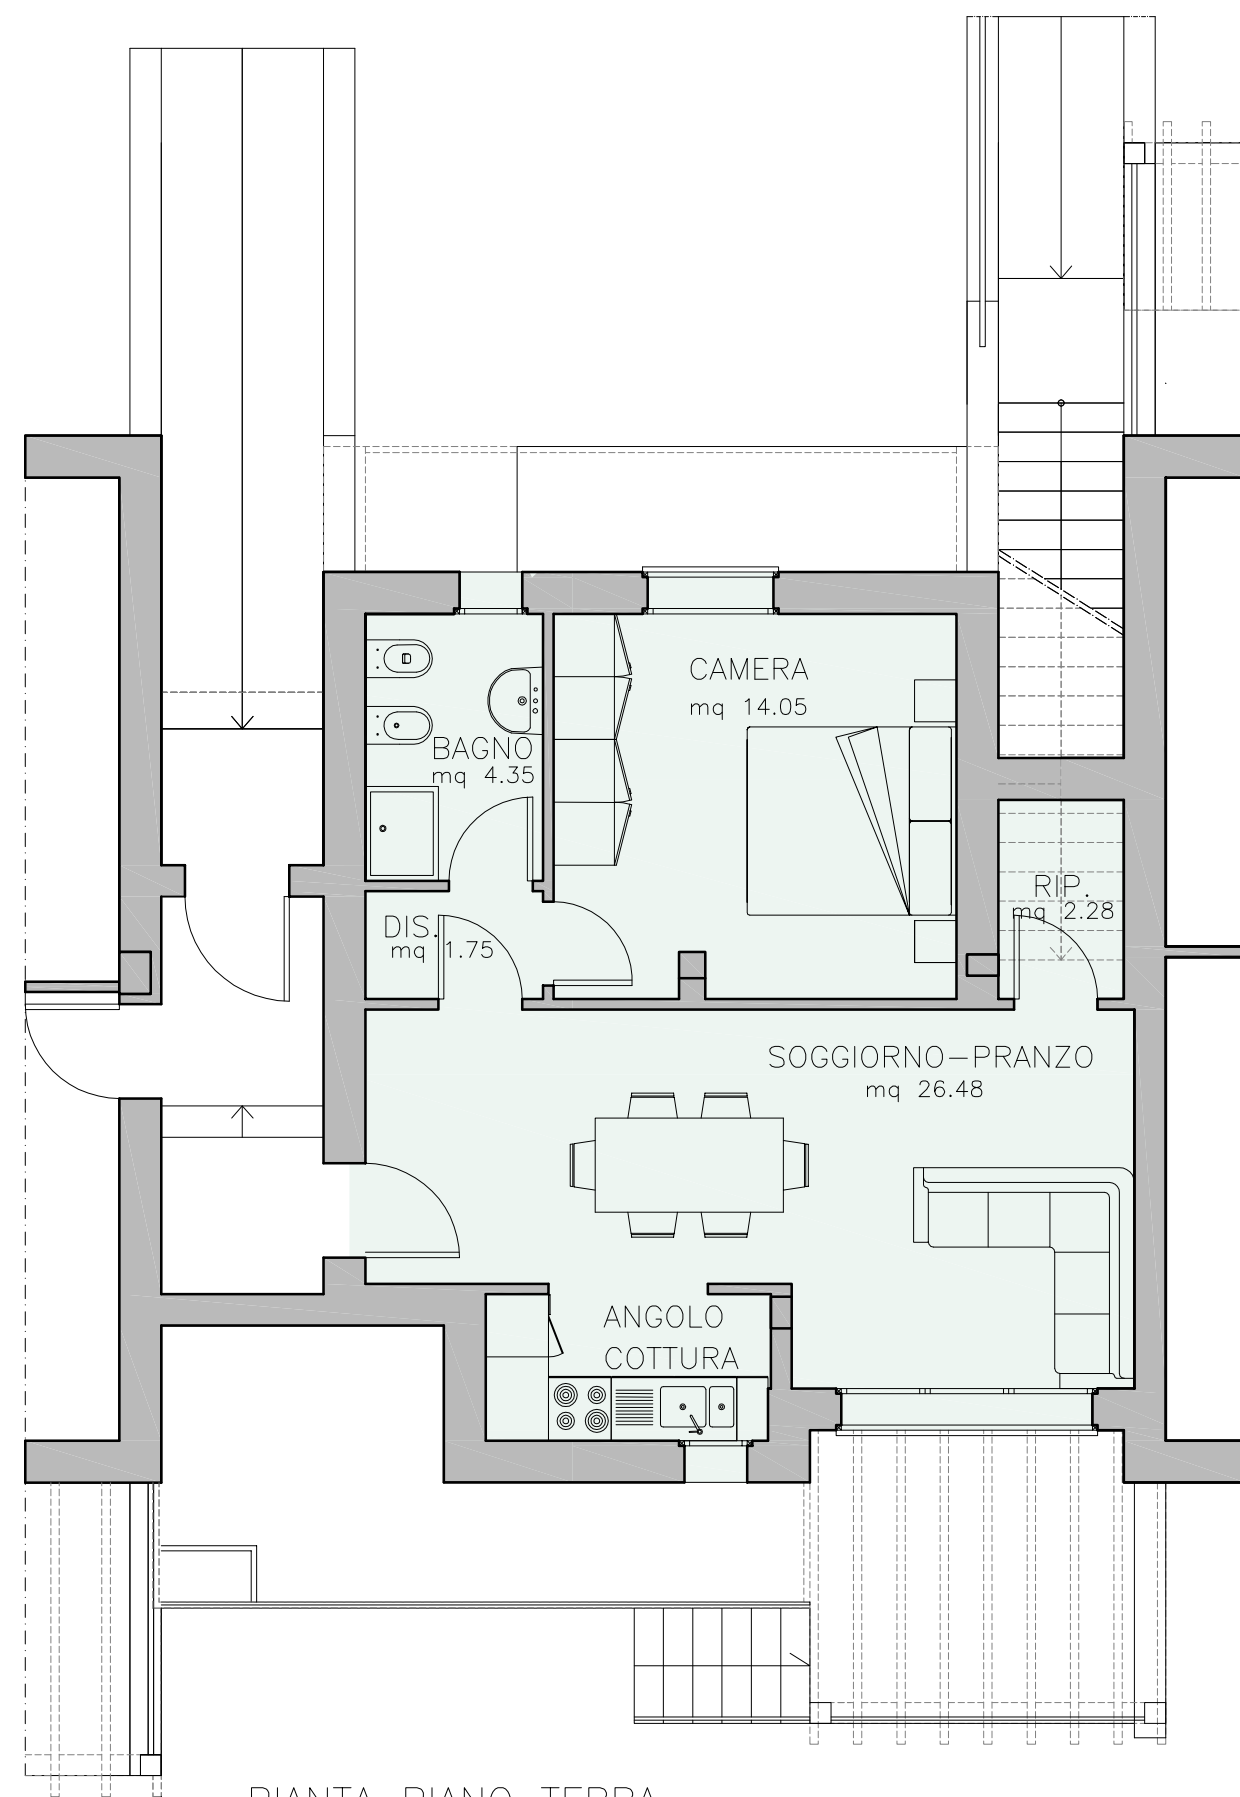

PIANTA PIANO TERRA  
scala 1:200

PIANTA PIANO TERRA  
scala 1:100

LOTTO 4	FABBRICATO 4A		Rev. 1 05/05/09
ALLOGGIO ⑤			
SUPERFICI	Mqr	%	Mqc
ALLOGGIO	mq 60.79	100%	mq 60.79
TERRAZZO/LOGGIA	mq 25.98	25%	mq 6.50
SOTTOTETTO (non abitabile)	—		
CANTINA			
POSTO AUTO	mq 14.00		
GIARDINO E CAMMINAMENTI	mq 55.67	15%	mq 8.35
TOTALE SUP. REALE	mq 86.77		
TOTALE SUP. COMM.			mq 75.64

Provincia  
di  
Olbia Tempio  
  
Comune  
di  
La Maddalena

LO SCHEMA E LE DIMENSIONI POTRANNO SUBIRE VARIAZIONI A DISCREZIONE DELLA D.L.