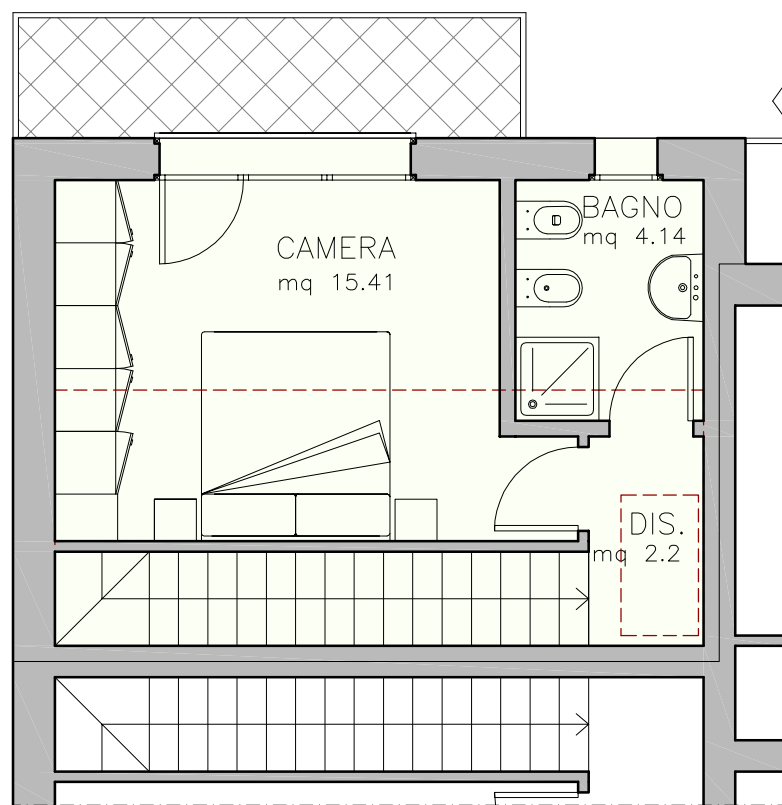

PIANTA PIANO TERRA  
scala 1:100

PIANTA PIANO PRIMO  
scala 1:100

SEZIONE  
scala 1:100

LO SCHEMA E LE DIMENSIONI POTRANNO SUBIRE VARIAZIONI A DISCREZIONE DELLA D.L.

LOTTO 4		FABBRICATO 4B	
ALLOGGIO ①		Rev. 1 05/05/09	
SUPERFICI	Mqr	%	Mqc
ALLOGGIO	mq 63.52	100%	mq 63.52
TERRAZZO/LOGGIA	mq 24.50	25%	mq 6.12
SOTTOTETTO (non abitabile)	mq 15.15	15%	mq 2.27
CANTINA			
POSTO AUTO			
GIARDINO E CAMMINAMENTI	mq 15.51	15%	mq 2.32
TOTALE SUP. REALE	mq 103.17		
TOTALE SUP. COMM.			mq 74.23