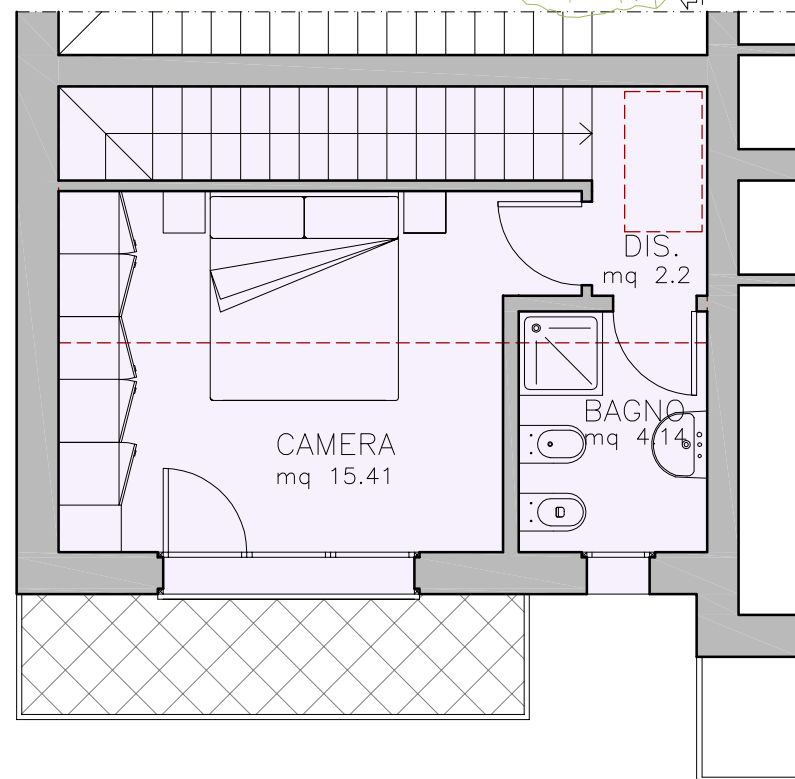

PIANTA PIANO TERRA
scala 1:100

PIANTA PIANO PRIMO
scala 1:100

SEZIONE
scala 1:100

LO SCHEMA E LE DIMENSIONI POTRANNO SUBIRE VARIAZIONI A DISCREZIONE DELLA D.L.

LOTTO 4		FABBRICATO 4B	
ALLOGGIO ②		Rev. 1 05/05/09	
SUPERFICI	Mqr	%	Mqc
ALLOGGIO	mq 62.91	100%	mq 62.91
TERRAZZO/LOGGIA	mq 25.38	25%	mq 6.35
SOTTOTETTO (non abitabile)	mq 15.19	15%	mq 2.28

CANTINA			
POSTO AUTO			
GIARDINO E CAMMINAMENTI	mq 20.10	15%	mq 3.02
TOTALE SUP. REALE	mq 103.48		
TOTALE SUP. COMM.			mq 74.55

Provincia
di
Olbia Tempio

Comune
di
La Maddalena

Impresa Pizzarotti & C. s.p.a.