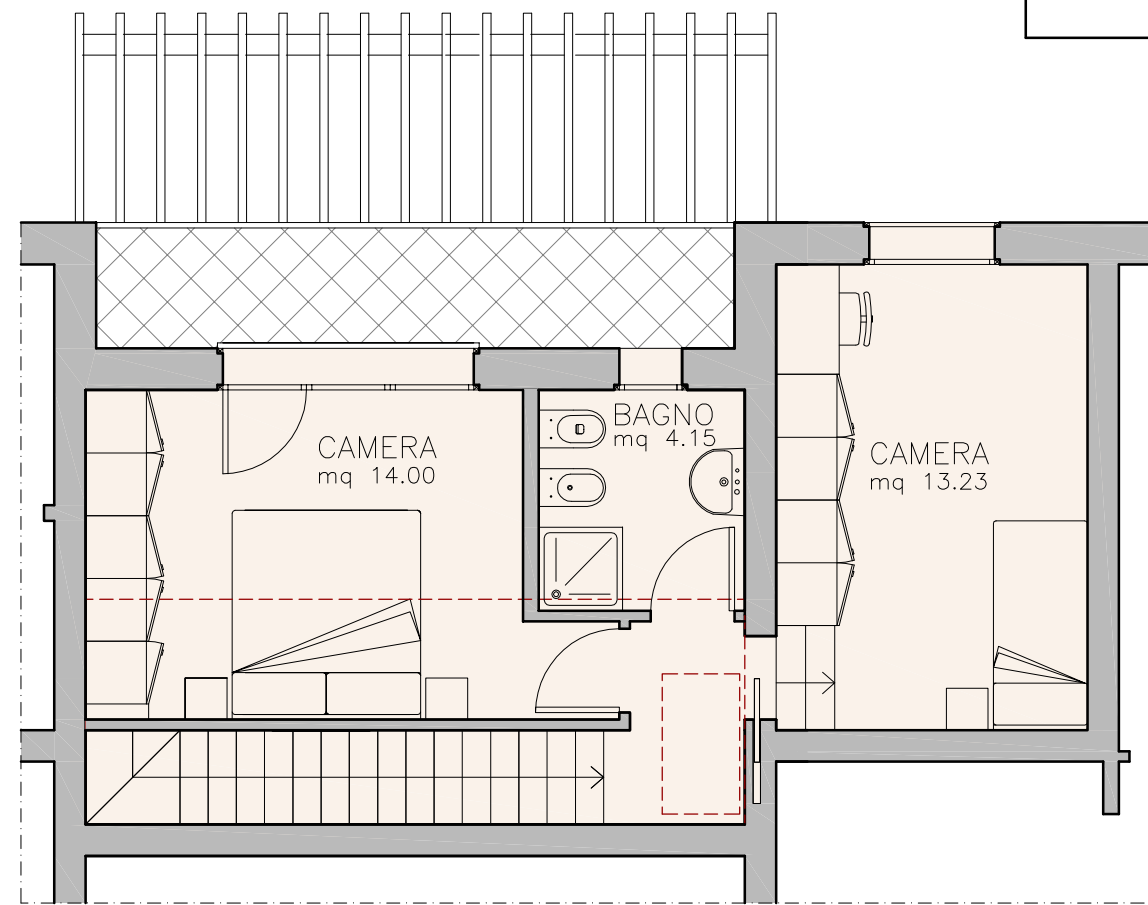

PIANTA PIANO TERRA
scala 1:100

PIANTA PIANO PRIMO
scala 1:100

SEZIONE
scala 1:100

LOTTO 4		FABBRICATO 4B	
ALLOGGIO ④		Rev. 1 05/05/09	
SUPERFICI	Mqr	%	Mqc
ALLOGGIO	mq 74.12	100%	mq 74.12
TERRAZZO/LOGGIA	mq 26.34	25%	mq 6.59
SOTTOTETTO (non abitabile)	mq 13.54	15%	mq 2.03
CANTINA			
POSTO AUTO			
GIARDINO E CAMMINAMENTI	mq 24.62	15%	mq 3.69
TOTALE SUP. REALE	mq 114.00		
TOTALE SUP. COMM.			mq 86.43